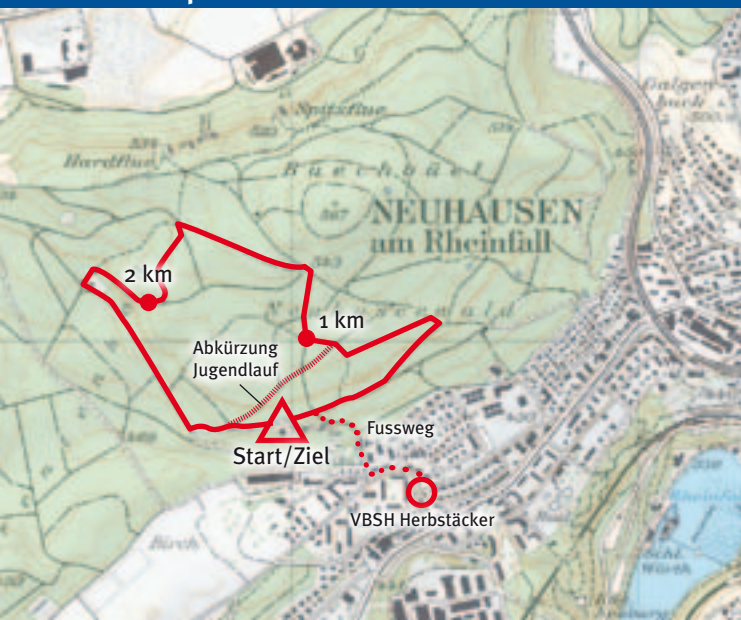

HERBSTKLASSIKER Crosstest

27. LWS-Crosstest

Start und Ziel

Bei der Neuhauser Waldhütte «Colinetta». Es sind nur begrenzte Parkiermöglichkeiten vorhanden.

Anfahrt/Anmarsch

Ab Bushaltestelle Herbstäcker (Endstation Trolleybus Nr. 1) ist der Fussweg markiert (Waldparkstrasse). Der Fahrweg über das Hofstettermerbänkli ist ebenfalls signalisiert.

Startzeit

14.30 Uhr Jugendlaufcup; 15.00 Uhr Frauen und Männer.

Strecke

Rundstrecke im Neuhauser Wald mit 3,0 Kilometer Länge und 65 Meter Höhendifferenz respektive 75 Meter Gesamtsteigung. Die Strecke folgt Waldwegen und Wegspuren.

Streckenrekorde

Damen: 6.0 km Julia Stokar (2002) 24:02
Herren: 9.0 km Thomas Benz (2003) 29:50

Streckenplan

Reproduziert mit Bewilligung des Bundesamtes für Landestopografie vom 14.09.1999