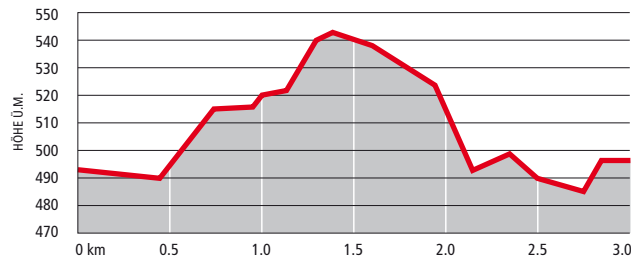

Höhenprofil

Kategorien

Kategorie	Runden	km	HD (m)	
Kinder	1/2	1,5	20	Jugendlaufcup
Damen	2	6,0	150	Clientis-Laufcup
Herren	3	9,0	225	Clientis-Laufcup

Anmeldungen (direkt am Start)

Von 13.30 bis 14.45 Uhr, Jugendlaufcup bis 14.15 Uhr

Startgeld

Es wird ein Startgeld von Fr. 5.– eingezogen.

Garderobe/Dusche/WC

Als Garderobe dient die Waldhütte. Eine Toilette ist vorhanden. Keine Duschgelegenheit!

Verpflegung

Bei Start und Ziel werden heisse Getränke abgegeben.

Organisation

LWS Langlauf-Wandergruppe Schaffhausen.

Rangliste

Wer an einer Rangliste interessiert ist, kann ein adressiertes und frankiertes Couvert abgeben. Die Rangliste wird ab 20 Uhr im Internet unter www.sh-laufcup.ch und www.lws-sport.ch publiziert.

Auskünfte

Bernhard Brühlmann, Telefon 052 649 26 52
Ab Freitagabend, 4. November 2011, erteilt der automatische Telefondienst der LWS unter Tel. 052 672 40 97 Auskunft über die Durchführung.

Samstag
5. November 2011